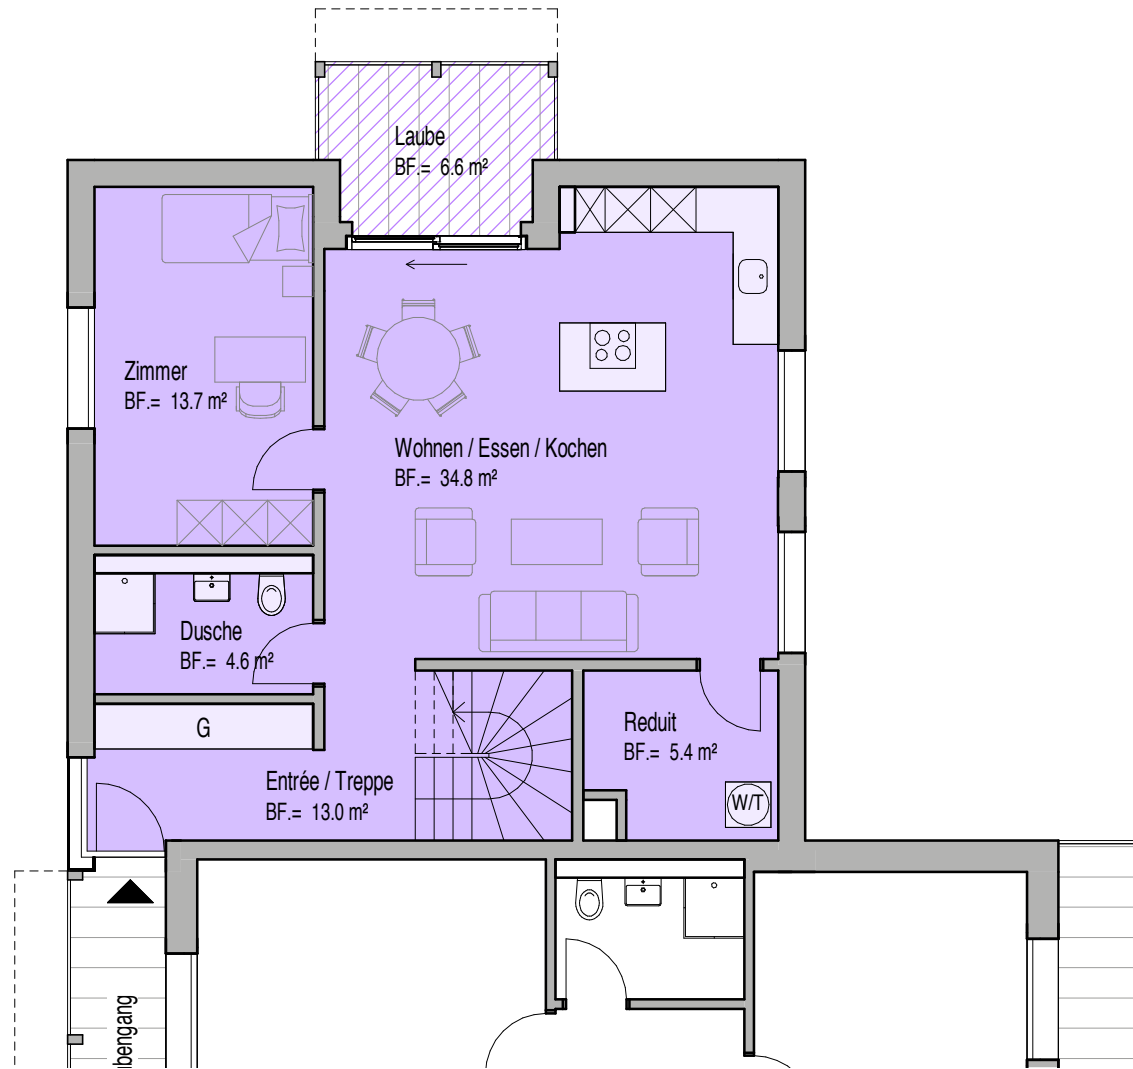

Wohnung A 1.3

OBERGESCHOSS | 4½-ZIMMER-MAISONETTE

BWF	142,6 m ²
Laube OG	6,7 m ²
Keller UG	7,5 m ²

DACHGESCHOSS