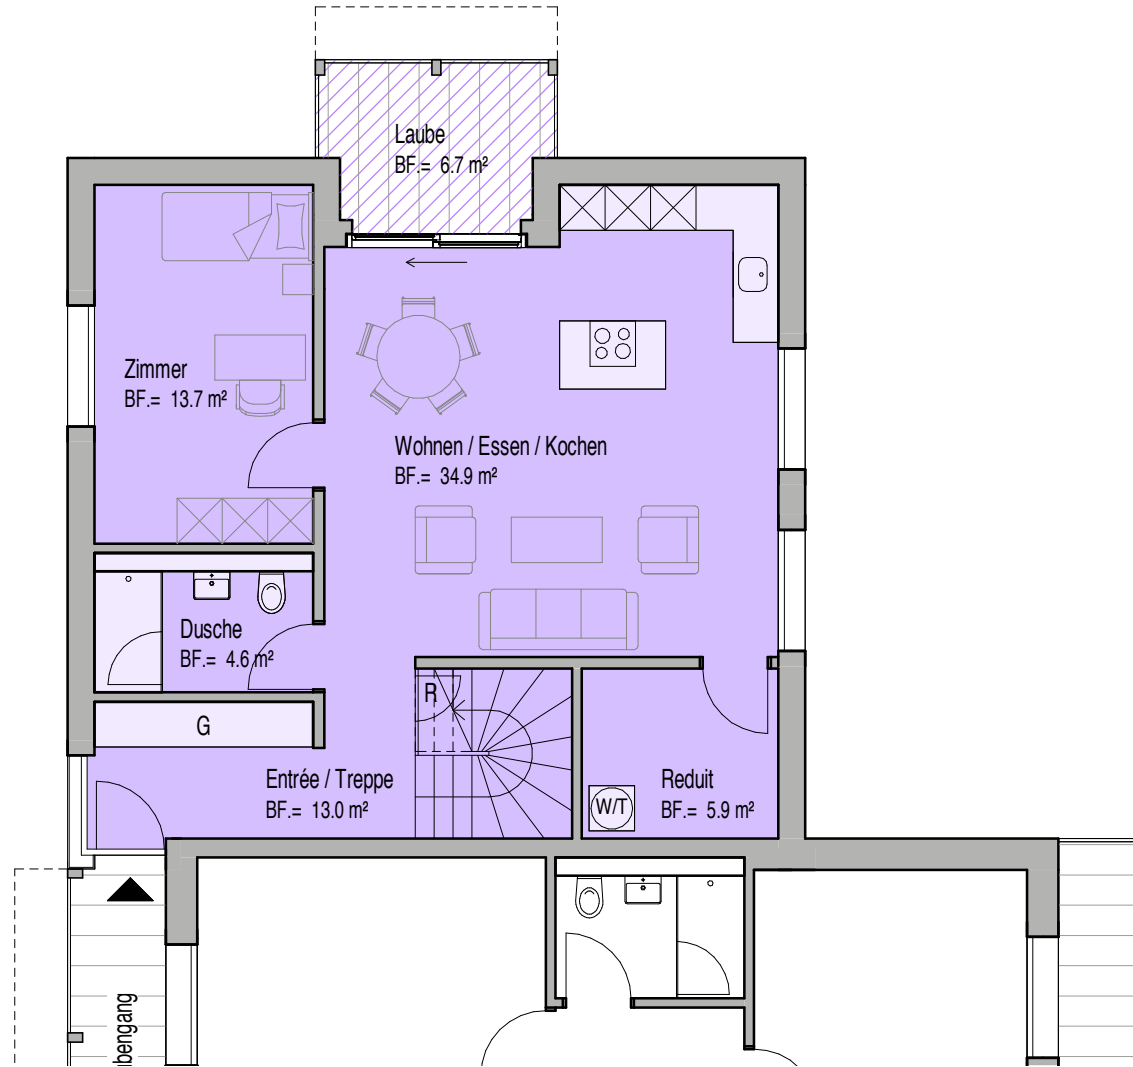

Wohnung A 1.3

OBERGESCHOSS | 4½-ZIMMER-MAISONNETTE

| | |
|-----------|----------------------|
| BWF | 142,6 m ² |
| Laube OG | 6,7 m ² |
| Keller UG | 7,5 m ² |

DACHGESCHOSS