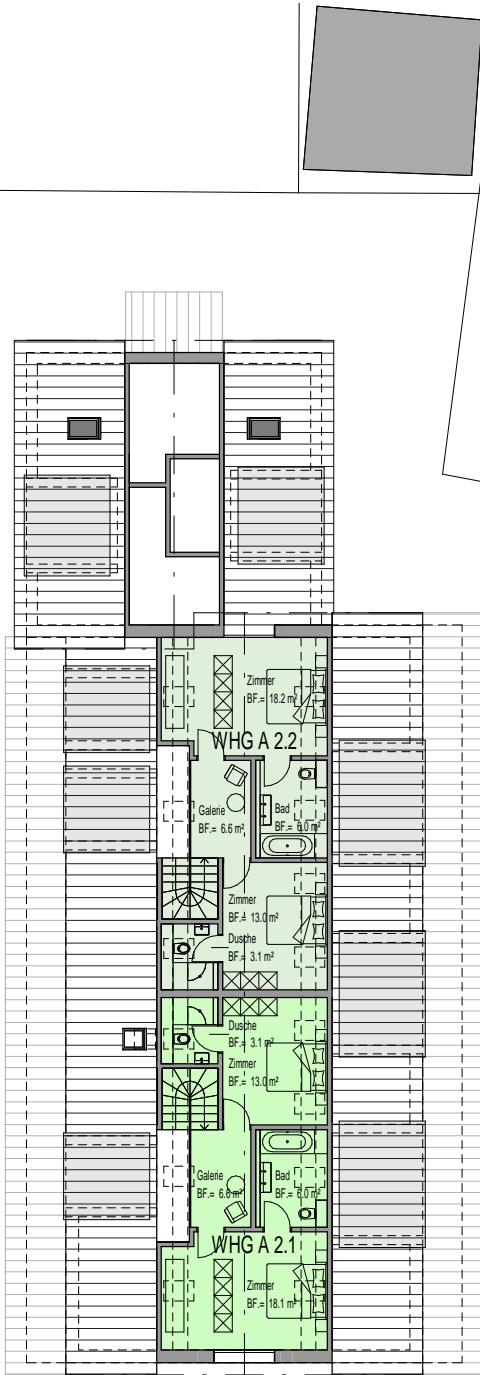

Neukom Architekten

ETH FH SIA
Staubstrasse 15
80038 Zürich

Telefon +41 (0)44 383 09 77
info@neukom-architekten.ch
www.neukom-architekten.ch

Haus A

Haus B