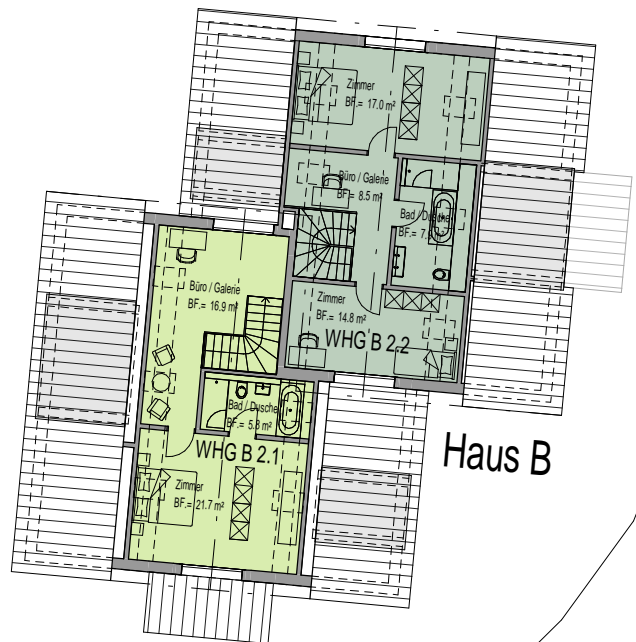

Neukom Architekten

ETH FH SIA
Staubstrasse 15
80038 Zürich

Telefon +41 (0)44 383 09 77
info@neukom-architekten.ch
www.neukom-architekten.ch

Haus A

Haus B