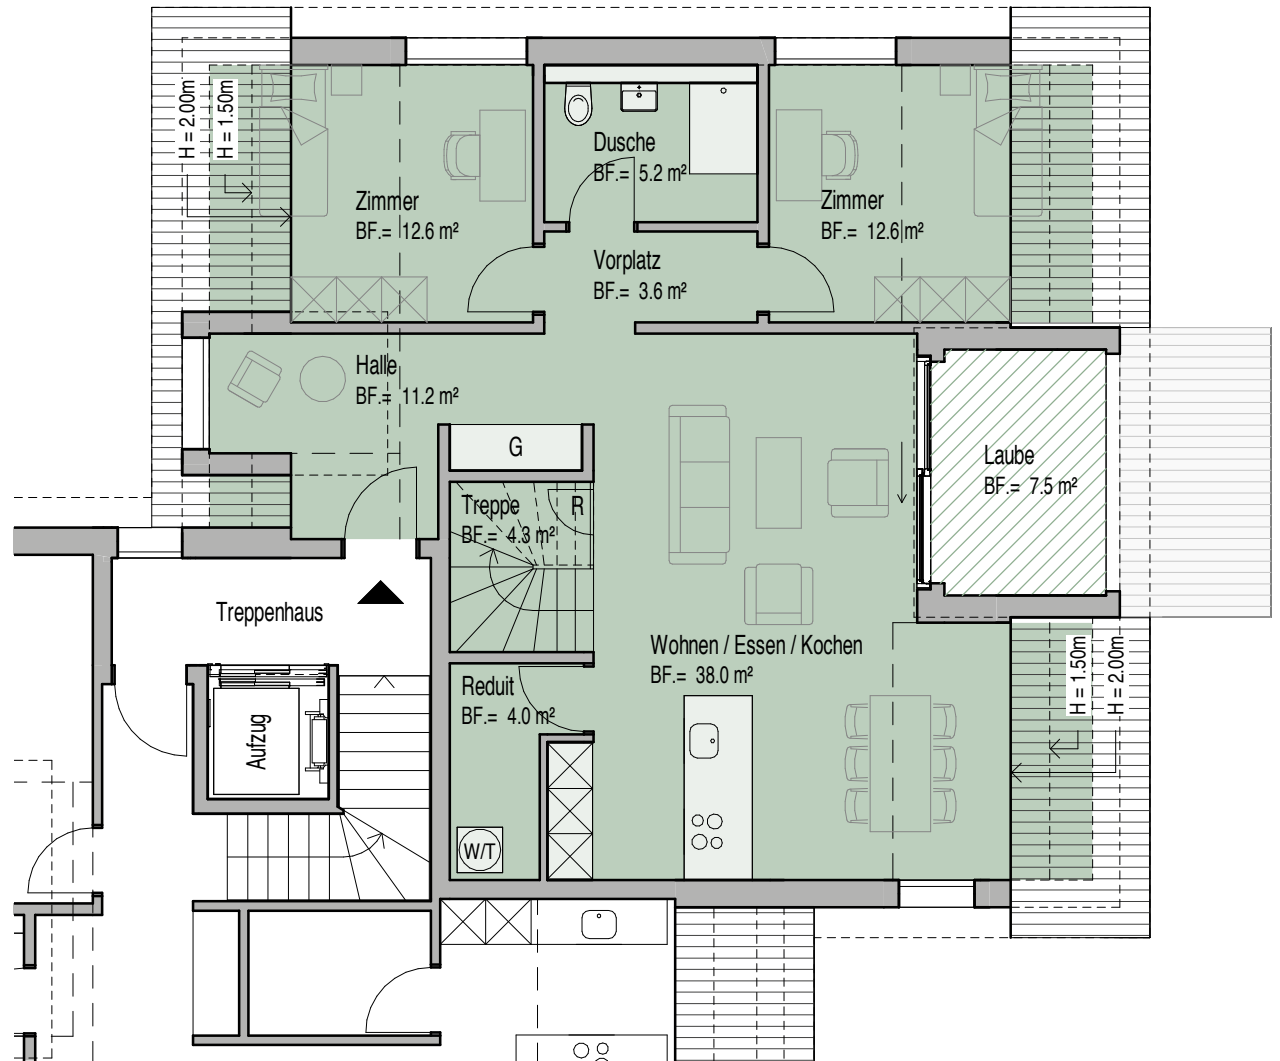

Wohnung B 2.2

DACHGESCHOSS | 5½-ZIMMER-MAISONETTE

BWF	146,2 m ²
Laube DG	7,5 m ²
Keller UG	8,2 m ²

GALERIEGESCHOSS