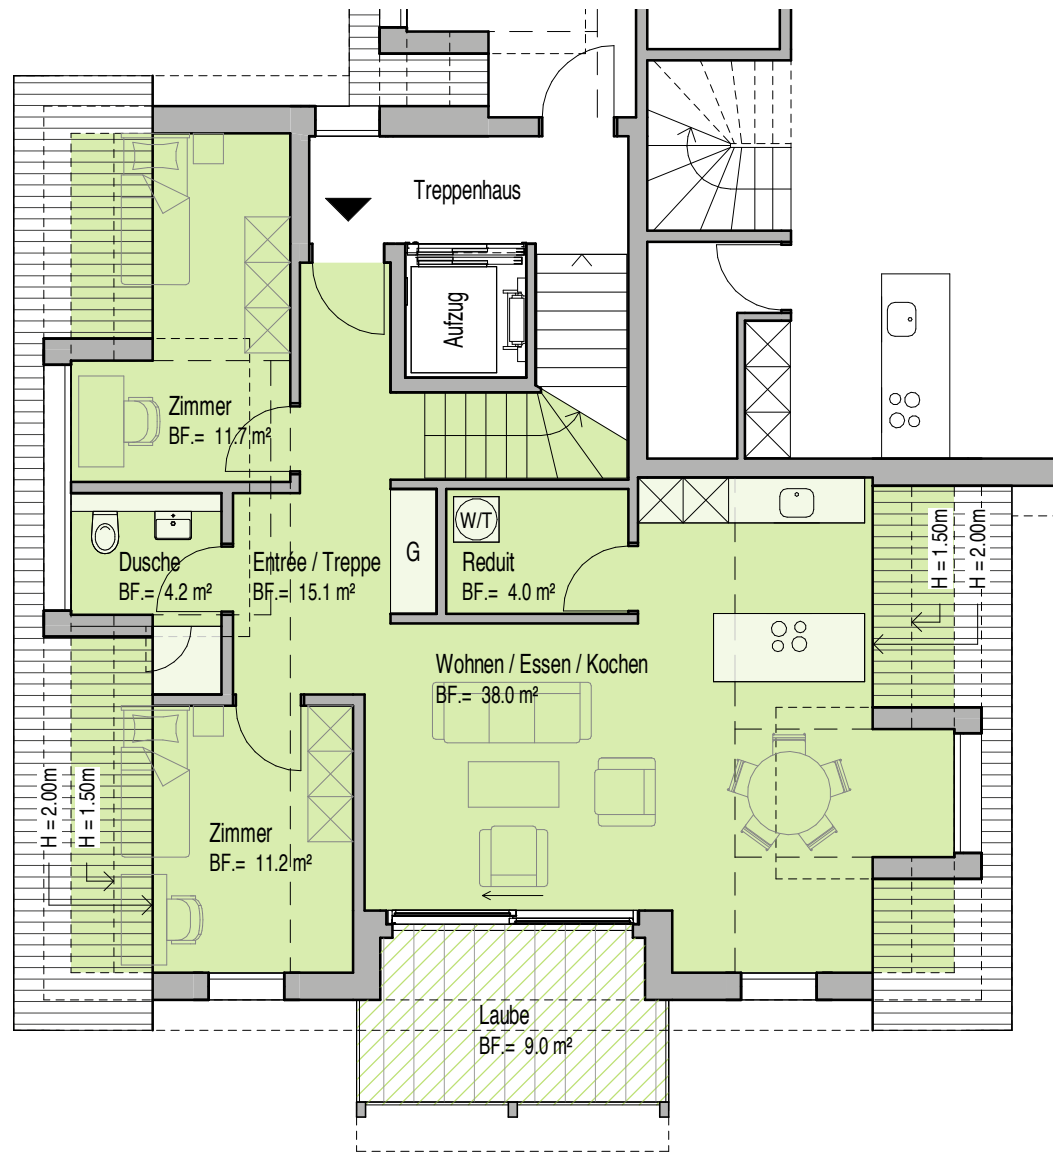

Wohnung B 2.1

DACHGESCHOSS | 5½-ZIMMER-MAISONETTE

BWF	134,5 m ²
Laube DG	9,0 m ²
Keller UG	8,2 m ²

GALERIEGESCHOSS