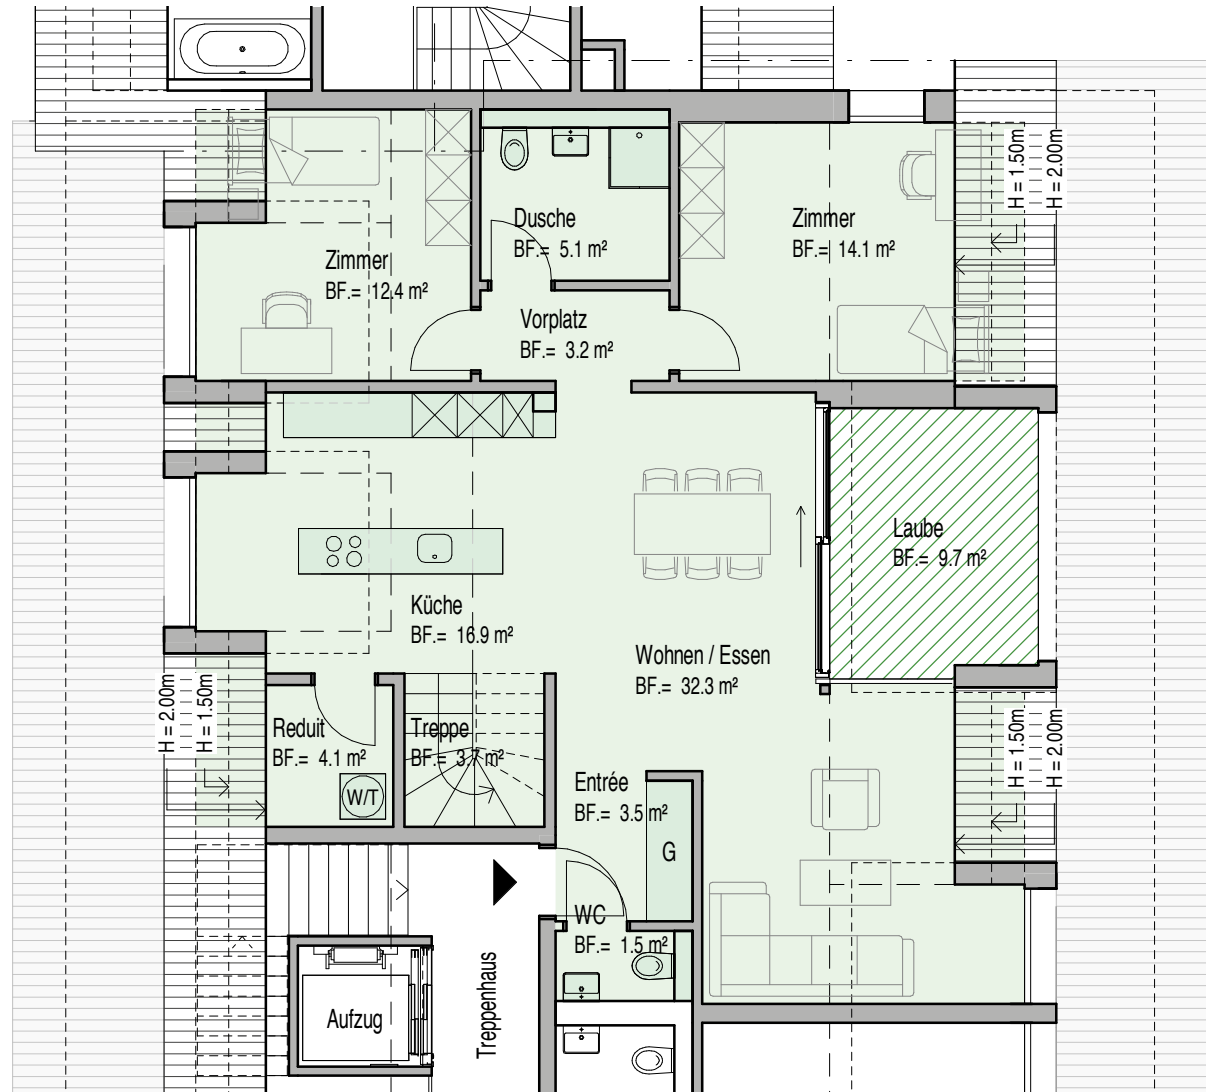

Wohnung A 2.2

DACHGESCHOSS | 5½-ZIMMER-MAISONETTE

BWF	151,1 m ²
Laube DG	9,8 m ²
Keller UG	8,2 m ²

GALERIEGESCHOSS