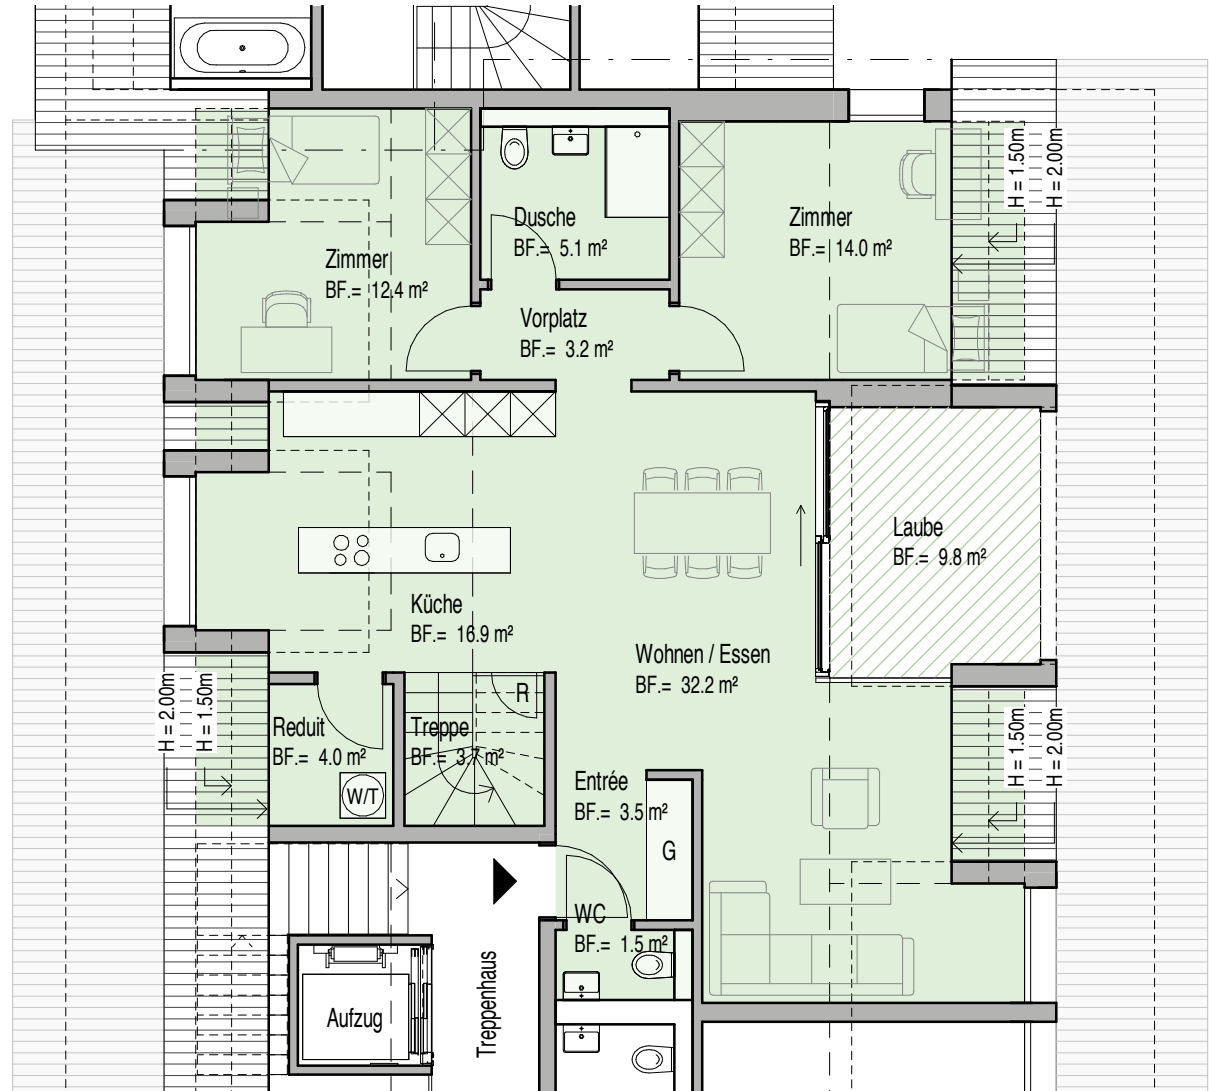

Wohnung A 2.2

DACHGESCHOSS | 5½-ZIMMER-MAISONETTE

BWF	151,1 m ²
Laube DG	9,8 m ²
Keller UG	8,2 m ²

GALERIEGESCHOSS