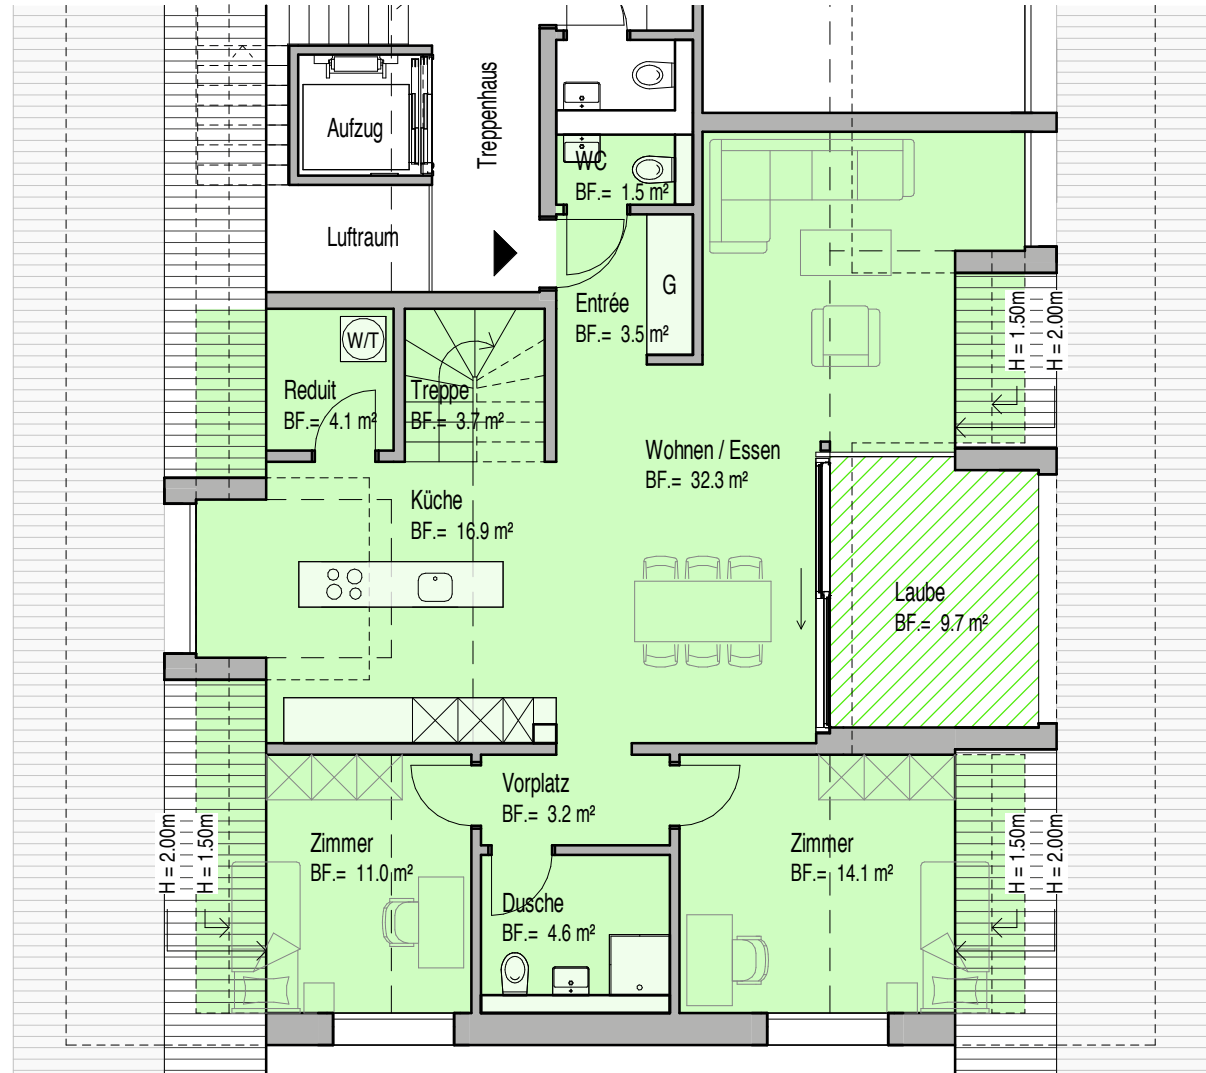

Wohnung A 2.1

DACHGESCHOSS | 5½-ZIMMER-MAISONETTE

BWF	149,2 m ²
Laube	9,8 m ²
Keller	8,2 m ²

GALERIEGESCHOSS