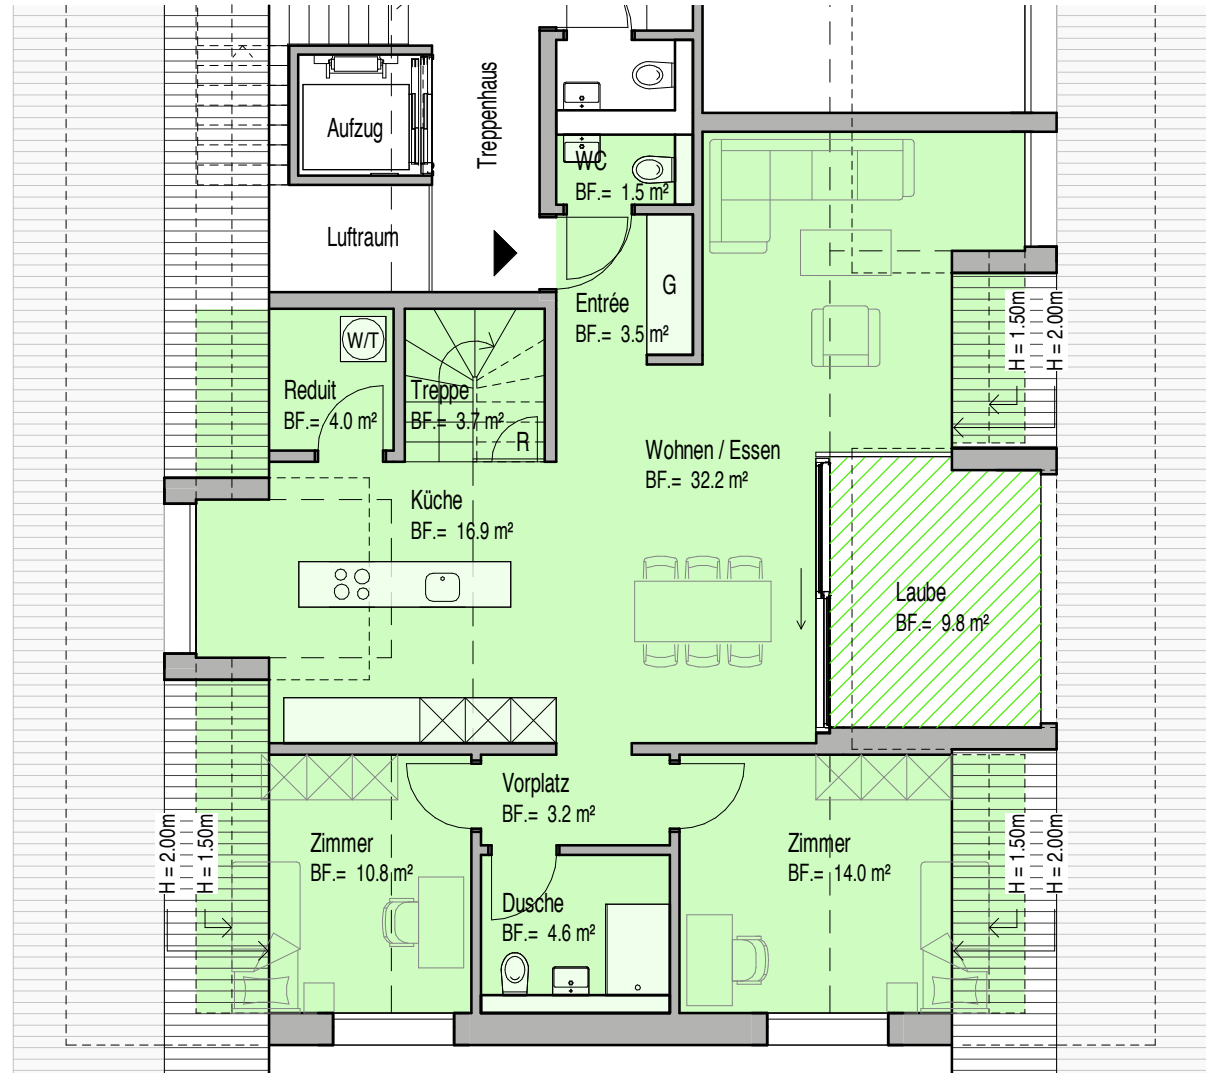

# Wohnung A 2.1

DACHGESCHOSS | 5½-ZIMMER-MAISONETTE

BWF	149,2 m <sup>2</sup>
Laube	9,8 m <sup>2</sup>
Keller	8,2 m <sup>2</sup>

# GALERIEGESCHOSS